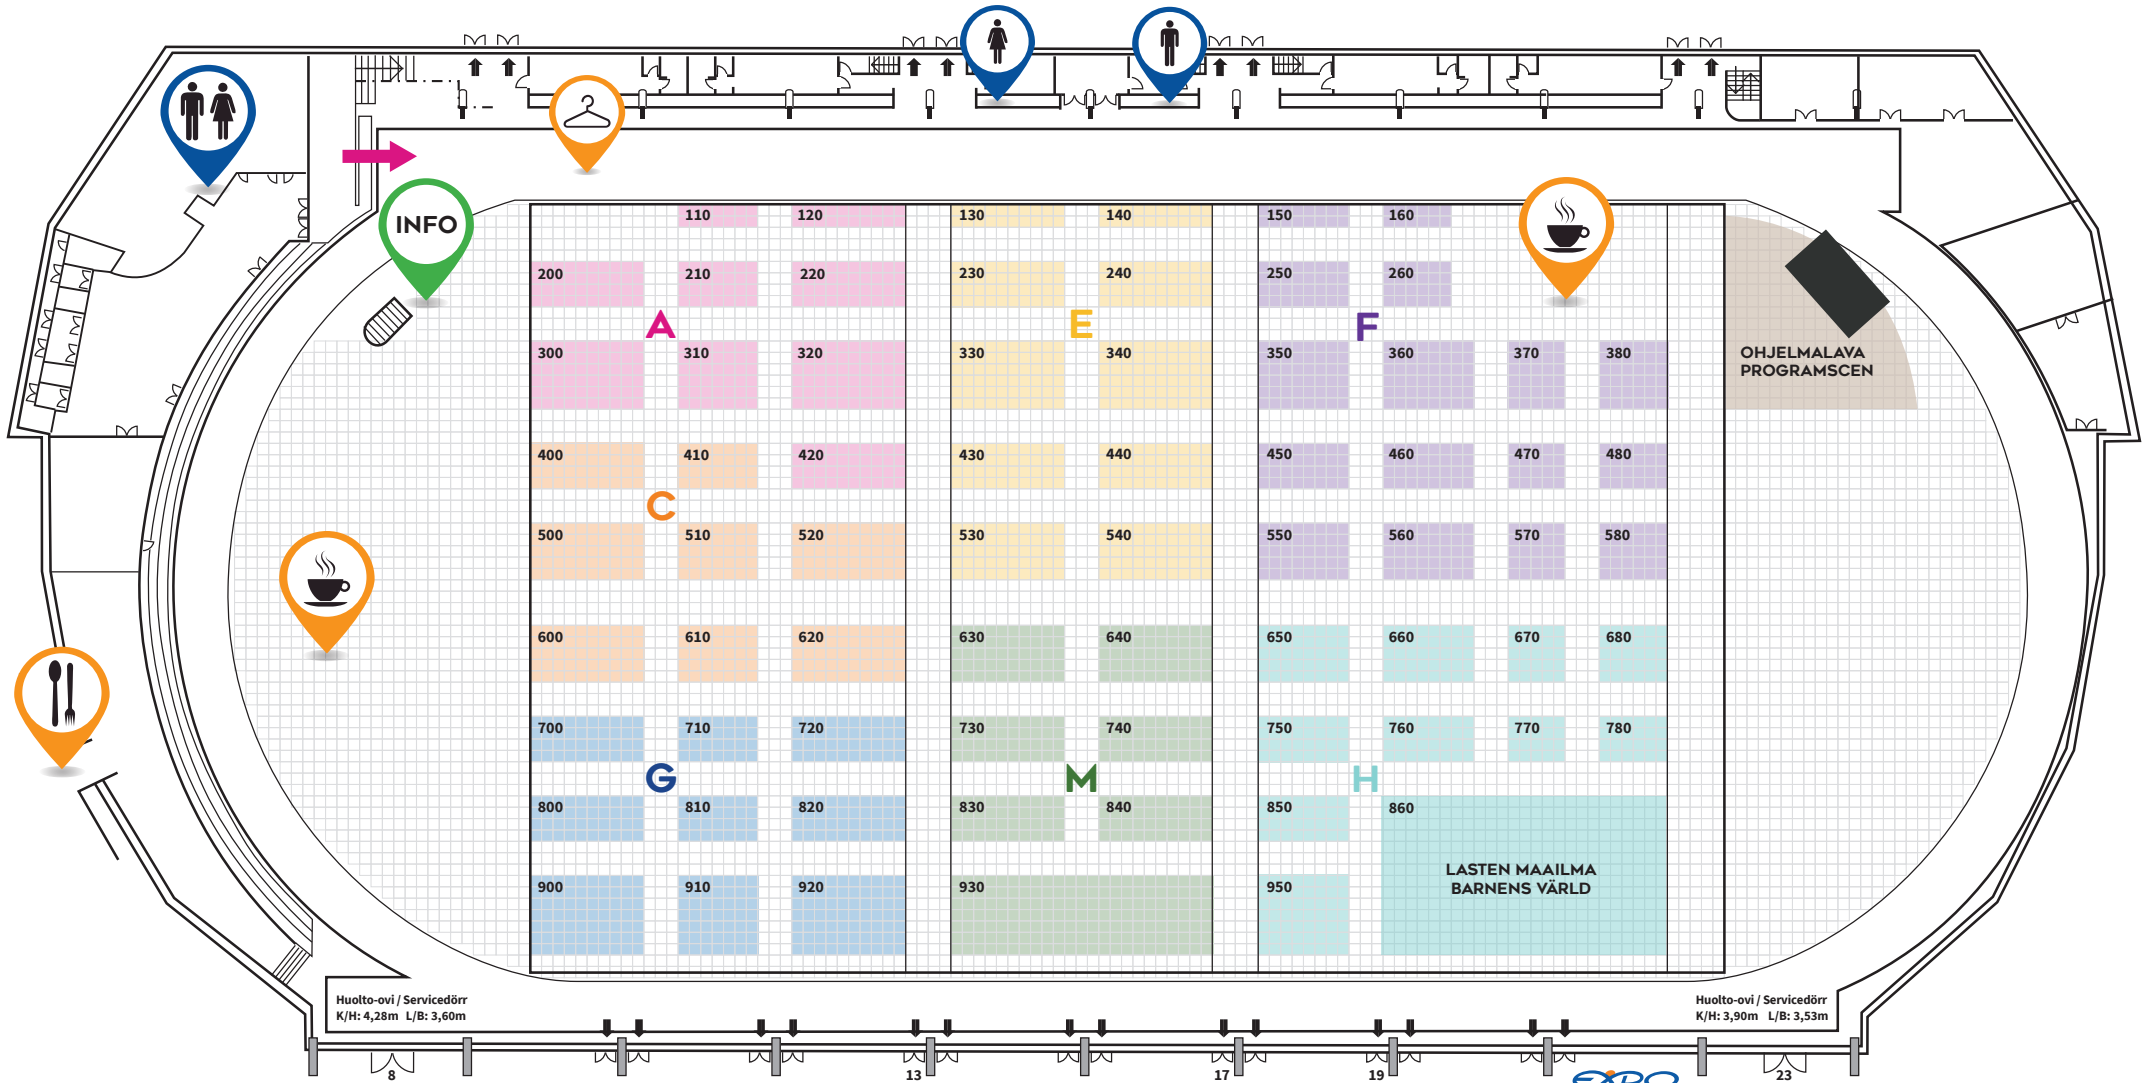

Pohjanmaan
SUURMESSUT
Österbottens **STORMÄSSA**

A MATKAILU
TURISM

E VOI HYVIN
MÄ BRA

C RUOKA
MAT

F KOTI, MÖKKI & PIHA
HEM, STUGA & GÅRD

G VENE & KONE
BÅT & MOTOR

H PERHE
FAMILJ

M METSÄ & RETKEILY
SKOG & FRILUFTSLIV

Huolto-ovi / Servicedörr
K/H: 3,90m L/B: 3,53m